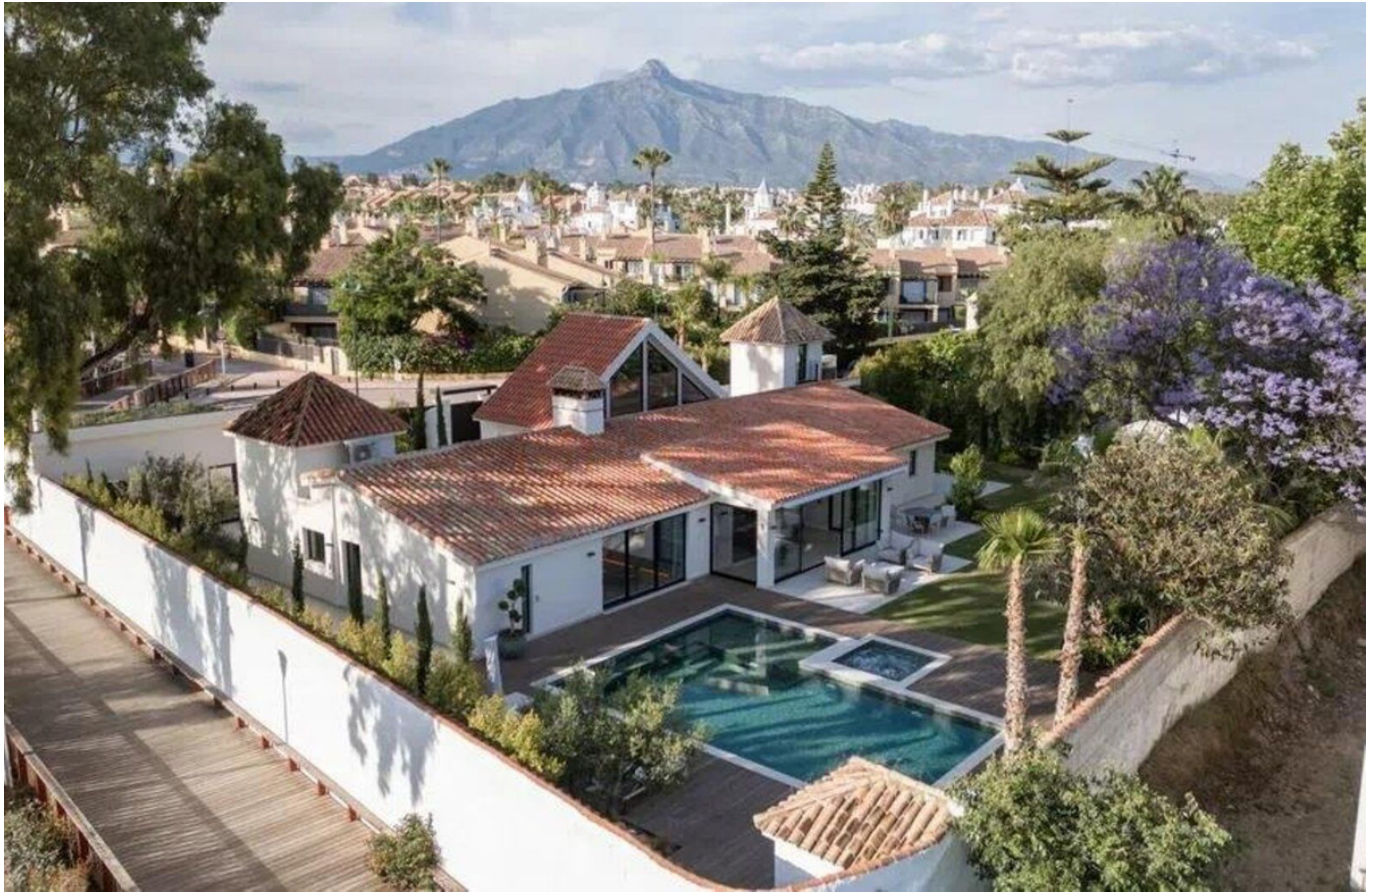

## Villa en venta en Puerto Banús, Costa del Sol

5 Dormitorios | 5 Baños | 300 m<sup>2</sup> Interior | 100 m<sup>2</sup> Terrazas | Garaje Si | Jardín Si | Piscina Si |

### Descripción de la propiedad

Villa moderna con total privacidad situada en una amplia parcela en la prestigiosa zona de Cortijo Blanco, al lado de Puerto Banús en Marbella a tan solo dos minutos caminando del mar esta propiedad ha sido completamente renovada con un diseño contemporáneo y funcional todo en una sola planta lo que la hace ideal para cualquier edad

Esta villa independiente ofrece cinco dormitorios espaciosos cinco baños de diseño y un despacho privado la cocina está diseñada a medida con encimera de piedra natural y se abre a un salón amueblado con piezas italianas de alta gama todo pensado para ofrecer un estilo de vida exclusivo y cómodo

Situada en una calle sin salida y rodeada de zonas verdes sin vecinos inmediatos en tres de sus lados la vivienda proporciona una tranquilidad absoluta y un entorno íntimo perfecto para quienes buscan privacidad sin renunciar a la cercanía del mar y los servicios